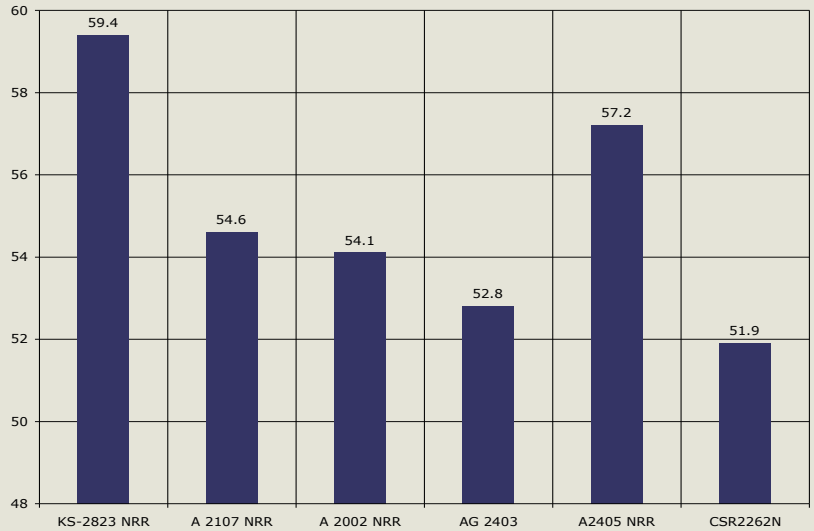

## Yield Data - Soybeans

### KS-2817RR

1.6 Maturity • Multiple Years, States & Reps.

<u>Product Name</u>	<u>Yield</u>
KS-2817RR	55.1 Bu.
AG 1403	51.2 Bu.
CSR 1533	50.0 Bu.
S17-P9RR	55.8 Bu.
P 91Y91RR	52.5 Bu.

### KS-2823 NRR

2.3 Maturity

<u>Product Name</u>	<u>Yield</u>
KS-2823 NRR	59.4 Bu.
A 2107 NRR	54.6 Bu.
A 2002 NRR	54.1 Bu.
AG 2403	52.8 Bu.
A2405 NRR	57.2 Bu.
CSR2262N	51.9 Bu.