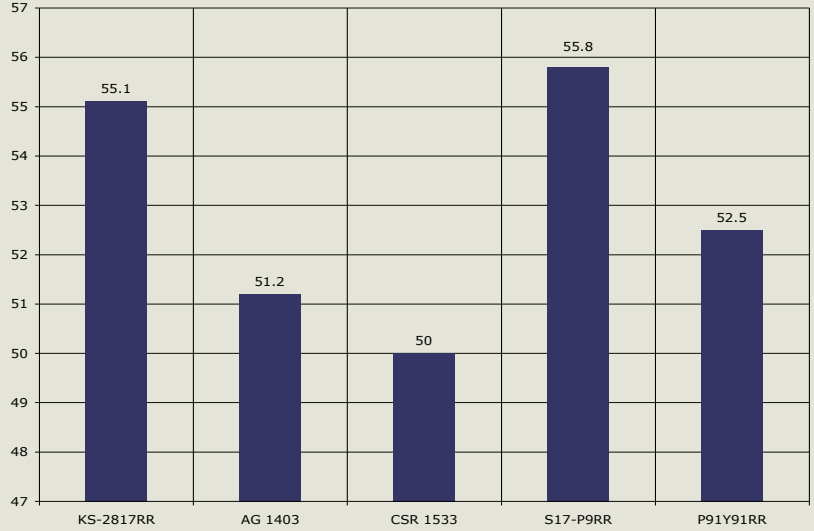

## Yield Data - Soybeans

### KS-2817RR

1.6 Maturity • Multiple Years, States & Reps.

<u>Product Name</u>	<u>Yield</u>
KS-2817RR	55.1 Bu.
AG 1403	51.2 Bu.
CSR 1533	50.0 Bu.
S17-P9RR	55.8 Bu.
P 91Y91RR	52.5 Bu.

### KS-2823 NRR

2.3 Maturity

<u>Product Name</u>	<u>Yield</u>
KS-2823 NRR	59.4 Bu.
A 2107 NRR	54.6 Bu.
A 2002 NRR	54.1 Bu.
AG 2403	52.8 Bu.
A2405 NRR	57.2 Bu.
CSR2262N	51.9 Bu.