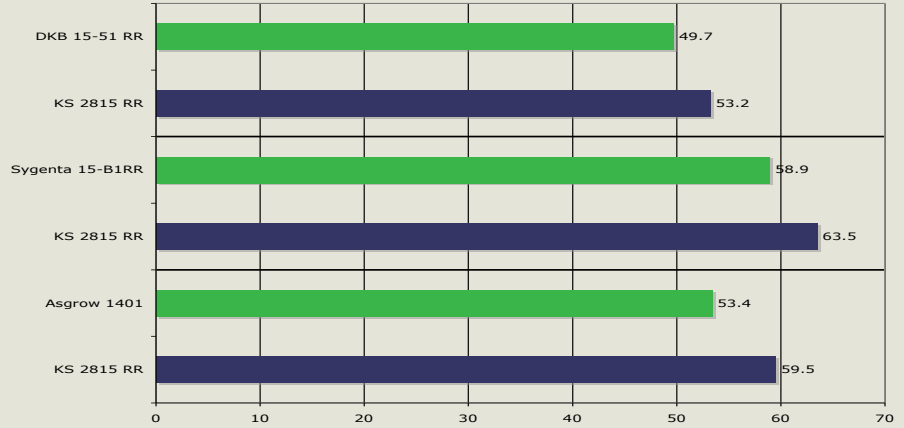

### KS2809RR

**Product Name**      **Yield**      **Test Count**

KS2809RR vs.      54.9 Bu.      48 Tests

DKB 06-51RR      48.4 Bu.

KS2809RR vs.      47.0 Bu.      57 Tests

Asgrow 0604      43.0 Bu.

KS2809RR vs.      47.0 Bu.      56 Tests

DKB 08-51RR      44.0 Bu.

KS2809RR vs.      48.0 Bu.      54 Tests

Asgrow 0803NRR      42.4 Bu.

KS2809RR vs.      46.7 Bu.      46 Tests

DKB 10-52RR      43.9 Bu.

## Yield Data - Soybeans

### KS2815RR

Product Name	Yield	Test Count
KS2815RR vs. Asgrow 1401	59.5 Bu.	106 Tests
KS2815RR vs. Sygenta 15-B1RR	63.5 Bu.	60 Tests
KS2815RR vs. DKB 15-51RR	53.2 Bu.	15 Tests