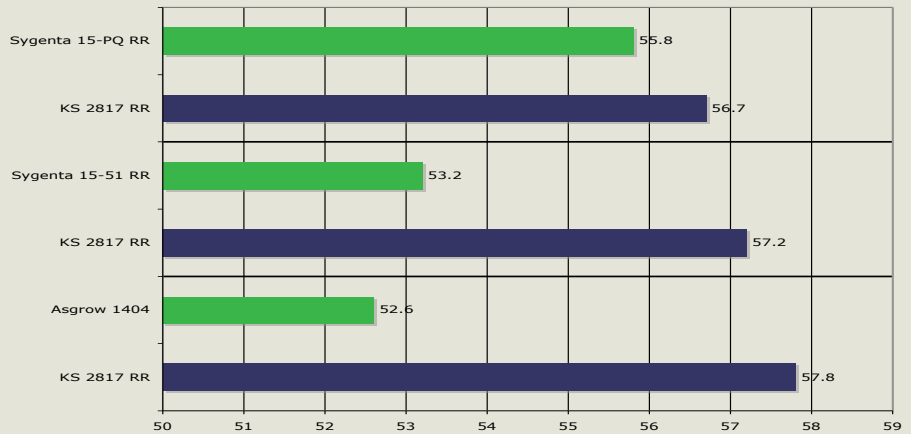

DKB 08-51RR      44.0 Bu.

KS2809RR vs.      48.0 Bu.      54 Tests

Asgrow 0803NRR      42.4 Bu.

KS2809RR vs.      46.7 Bu.      46 Tests

DKB 10-52RR      43.9 Bu.

## Yield Data - Soybeans

### KS2815RR

Product Name	Yield	Test Count
KS2815RR vs. Asgrow 1401	59.5 Bu.	106 Tests
KS2815RR vs. Sygenta 15-B1RR	63.5 Bu.	60 Tests
KS2815RR vs. DKB 15-51RR	53.2 Bu.	15 Tests

### KS2817RR

Product Name	Yield	Test Count
KS2817RR vs. Asgrow 1404	57.8 Bu.	136 Tests
KS2817RR vs. Sygenta 15-51RR	57.2 Bu.	117 Tests
KS2817RR vs. Sygenta 15-P9RR	56.7 Bu.	52 Tests