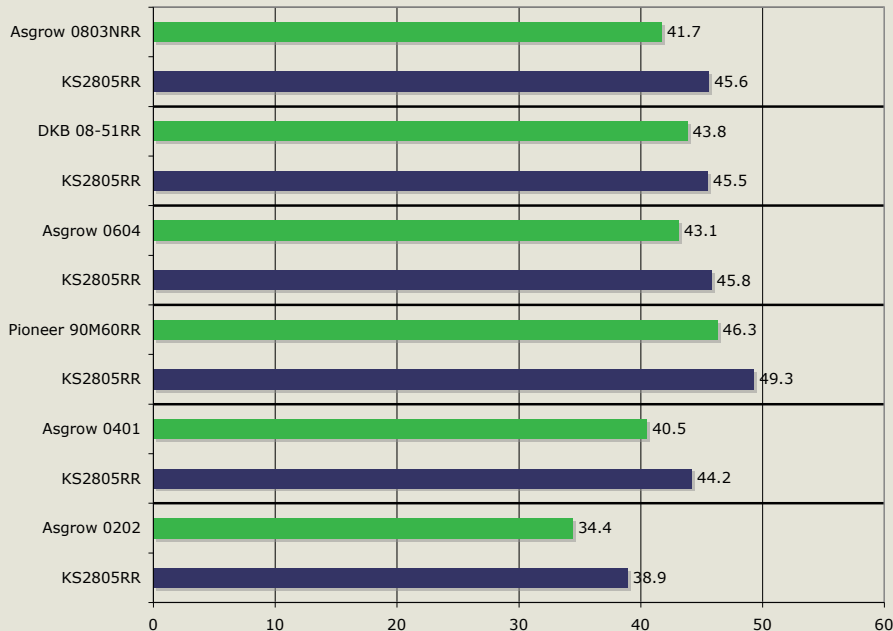

### KS2805RR

**Product Name**      **Yield**      **Test Count**

KS2805RR vs.      38.9 Bu.      40 Tests

Asgrow 0202      34.4 Bu.

KS2805RR vs.      44.2 Bu.      56 Tests

Asgrow 0401      40.5 Bu.

KS2805RR vs.      49.3 Bu.      40 Tests

Pioneer 90M60RR      46.3 Bu.

KS2805RR vs.      45.8 Bu.      69 Tests

Asgrow 0604      43.1 Bu.

KS2805RR vs.      45.5 Bu.      64 Tests

DKB08-51RR      43.8 Bu.

KS2805RR vs.      45.6 Bu.      68 Tests

Asgrow 0803NRR      41.7 Bu.

### KS2809RR

**Product Name**      **Yield**      **Test Count**

KS2809RR vs.      54.9 Bu.      48 Tests

DKB 06-51RR      48.4 Bu.

KS2809RR vs.      47.0 Bu.      57 Tests

Asgrow 0604      43.0 Bu.

KS2809RR vs.      47.0 Bu.      56 Tests

DKB 08-51RR      44.0 Bu.

KS2809RR vs.      48.0 Bu.      54 Tests

Asgrow 0803NRR      42.4 Bu.

KS2809RR vs.      46.7 Bu.      46 Tests

DKB 10-52RR      43.9 Bu.