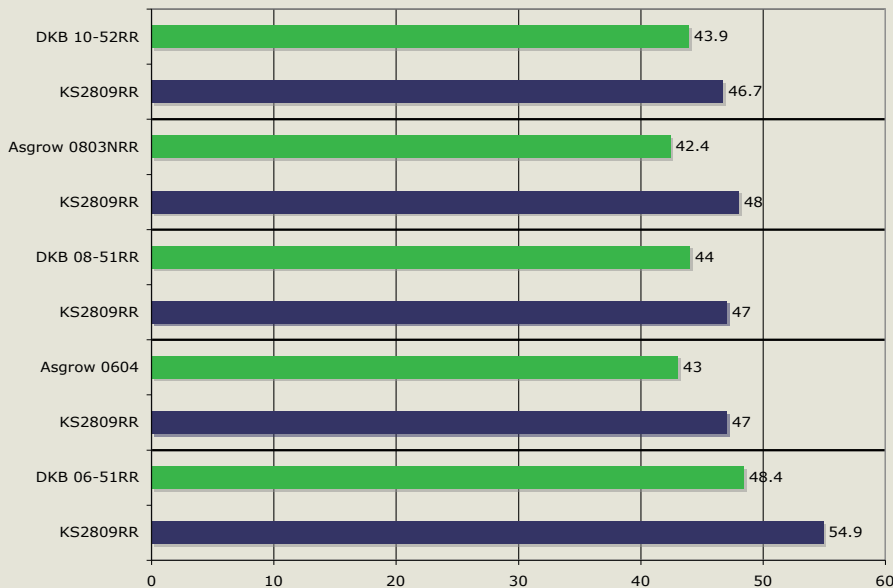

### KS2805RR

**Product Name**      **Yield**      **Test Count**

KS2805RR vs.      38.9 Bu.      40 Tests

Asgrow 0202      34.4 Bu.

KS2805RR vs.      44.2 Bu.      56 Tests

Asgrow 0401      40.5 Bu.

KS2805RR vs.      49.3 Bu.      40 Tests

Pioneer 90M60RR      46.3 Bu.

KS2805RR vs.      45.8 Bu.      69 Tests

Asgrow 0604      43.1 Bu.

KS2805RR vs.      45.5 Bu.      64 Tests

DKB08-51RR      43.8 Bu.

KS2805RR vs.      45.6 Bu.      68 Tests

Asgrow 0803NRR      41.7 Bu.

### KS2809RR

**Product Name**      **Yield**      **Test Count**

KS2809RR vs.      54.9 Bu.      48 Tests

DKB 06-51RR      48.4 Bu.

KS2809RR vs.      47.0 Bu.      57 Tests

Asgrow 0604      43.0 Bu.

KS2809RR vs.      47.0 Bu.      56 Tests

DKB 08-51RR      44.0 Bu.

KS2809RR vs.      48.0 Bu.      54 Tests

Asgrow 0803NRR      42.4 Bu.

KS2809RR vs.      46.7 Bu.      46 Tests

DKB 10-52RR      43.9 Bu.