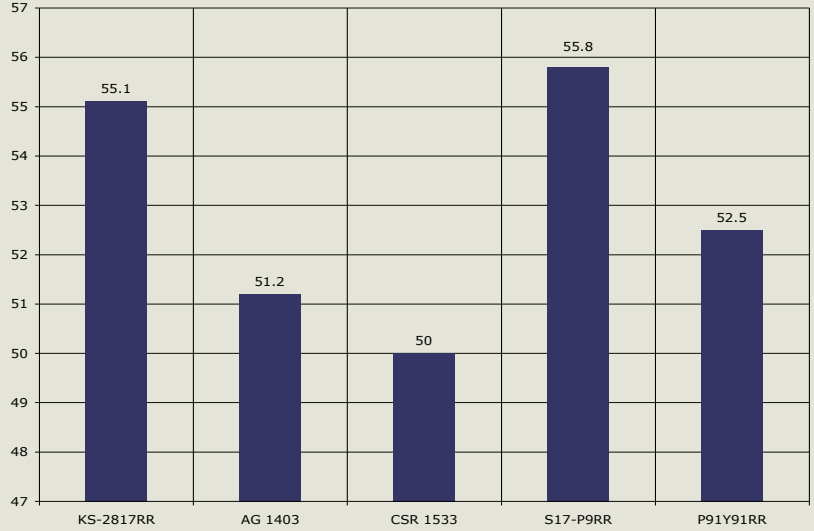

## Yield Data - Soybeans

### KS-2817RR

1.6 Maturity • Multiple Years, States & Reps.

Product Name	Yield
KS-2817RR	55.1 Bu.
AG 1403	51.2 Bu.
CSR 1533	50.0 Bu.
S17-P9RR	55.8 Bu.
P 91Y91RR	52.5 Bu.

### KS-2823 NRR

2.3 Maturity

Product Name	Yield
KS-2823 NRR	59.4 Bu.
A 2107 NRR	54.6 Bu.
A 2002 NRR	54.1 Bu.
AG 2403	52.8 Bu.
A2405 NRR	57.2 Bu.
CSR2262N	51.9 Bu.